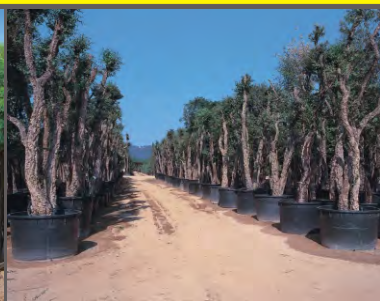

Ctra. de Palamós, 99
E-17460 CELRÀ (Girona)
T: (+34) 972 492 223
F: (+34) 972 493 016
E: viversplanas@viversplanas.com
www.viversplanas.com

vivers planas
celrà · púbol

Masos de Púbol, 11
E-17120 PÚBLOL (Girona)
T: (+34) 972 488 213
F: (+34) 972 488 513
E: pubol@viversplanas.com
www.viversplanas.com