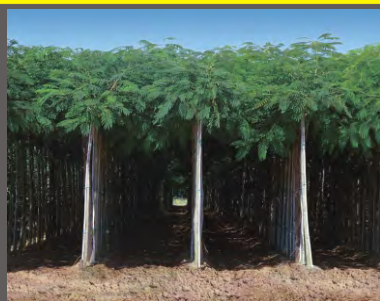

Ctra. de Palamós, 99
E-17460 CELRÀ (Girona)
T: (+34) 972 492 223
F: (+34) 972 493 016
E: viversplanas@viversplanas.com
www.viversplanas.com

vivers planas
celrà · púbol

Masos de Púbol, 11
E-17120 PÚBLOL (Girona)
T: (+34) 972 488 213
F: (+34) 972 488 513
E: pubol@viversplanas.com
www.viversplanas.com