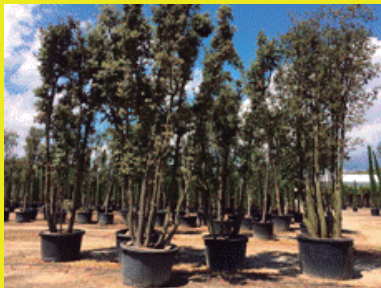

Vivers de CARDEDEU

7

VIVERS DE
CARDEDEU

- **Srs. Jaume Pons & Marc Pons**
  Apartat de correus, 215
  Ctra. de Cardedeu a la Roca BV-5105, Km. 4
  08440 Cardedeu (Barcelona)
  T: (+34) 93 846 13 90
  F: (+34) 93 846 03 79
  E: info@viverosdecardeu.com
  www.viverosdecardeu.com
  GPS: 41°37'29"N 02°20'44"E

Vivers CARDONA

8

- **Sr. Antoni Cardona**
  Camí de l'Estació, 2
  Ctra. C-31, sortida 328
  17253 VALL-LLOBREGA (Girona)
  T: (+34) 972 317 407
  F: (+34) 972 317 407
  E: info@gardencentercardona.com
  [Twitter.com/GardenCardona](https://twitter.com/GardenCardona)
  www.gardencentercardona.com
  GPS: 41°52'36"N 03°08'21"E

Ctra. Bv- 5105 , km. 4 , 08440
Cardedeu (Barcelona). Ap.215
Tel . 938461390
info@viverosdecardeu.com
www.viverosdecardeu.com

VIVERS DE
CARDEDEU