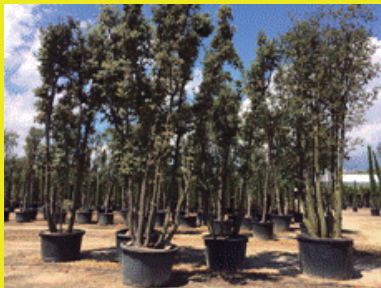

Vivers CARDONA

8

cardona

GARDEN CENTER
PLANTERIA
JARDINERIA

- ▶ **Sr. Antoni Cardona**
Camí de l'Estació, 2
Ctra. C-31, sortida 328
17253 VALL-LLOBREGA (Girona)
T: (+34) 972 317 407
F: (+34) 972 317 407
E: info@gardencentercardona.com
www.gardencentercardona.com
GPS: 41°52'36"N 03°08'21"E